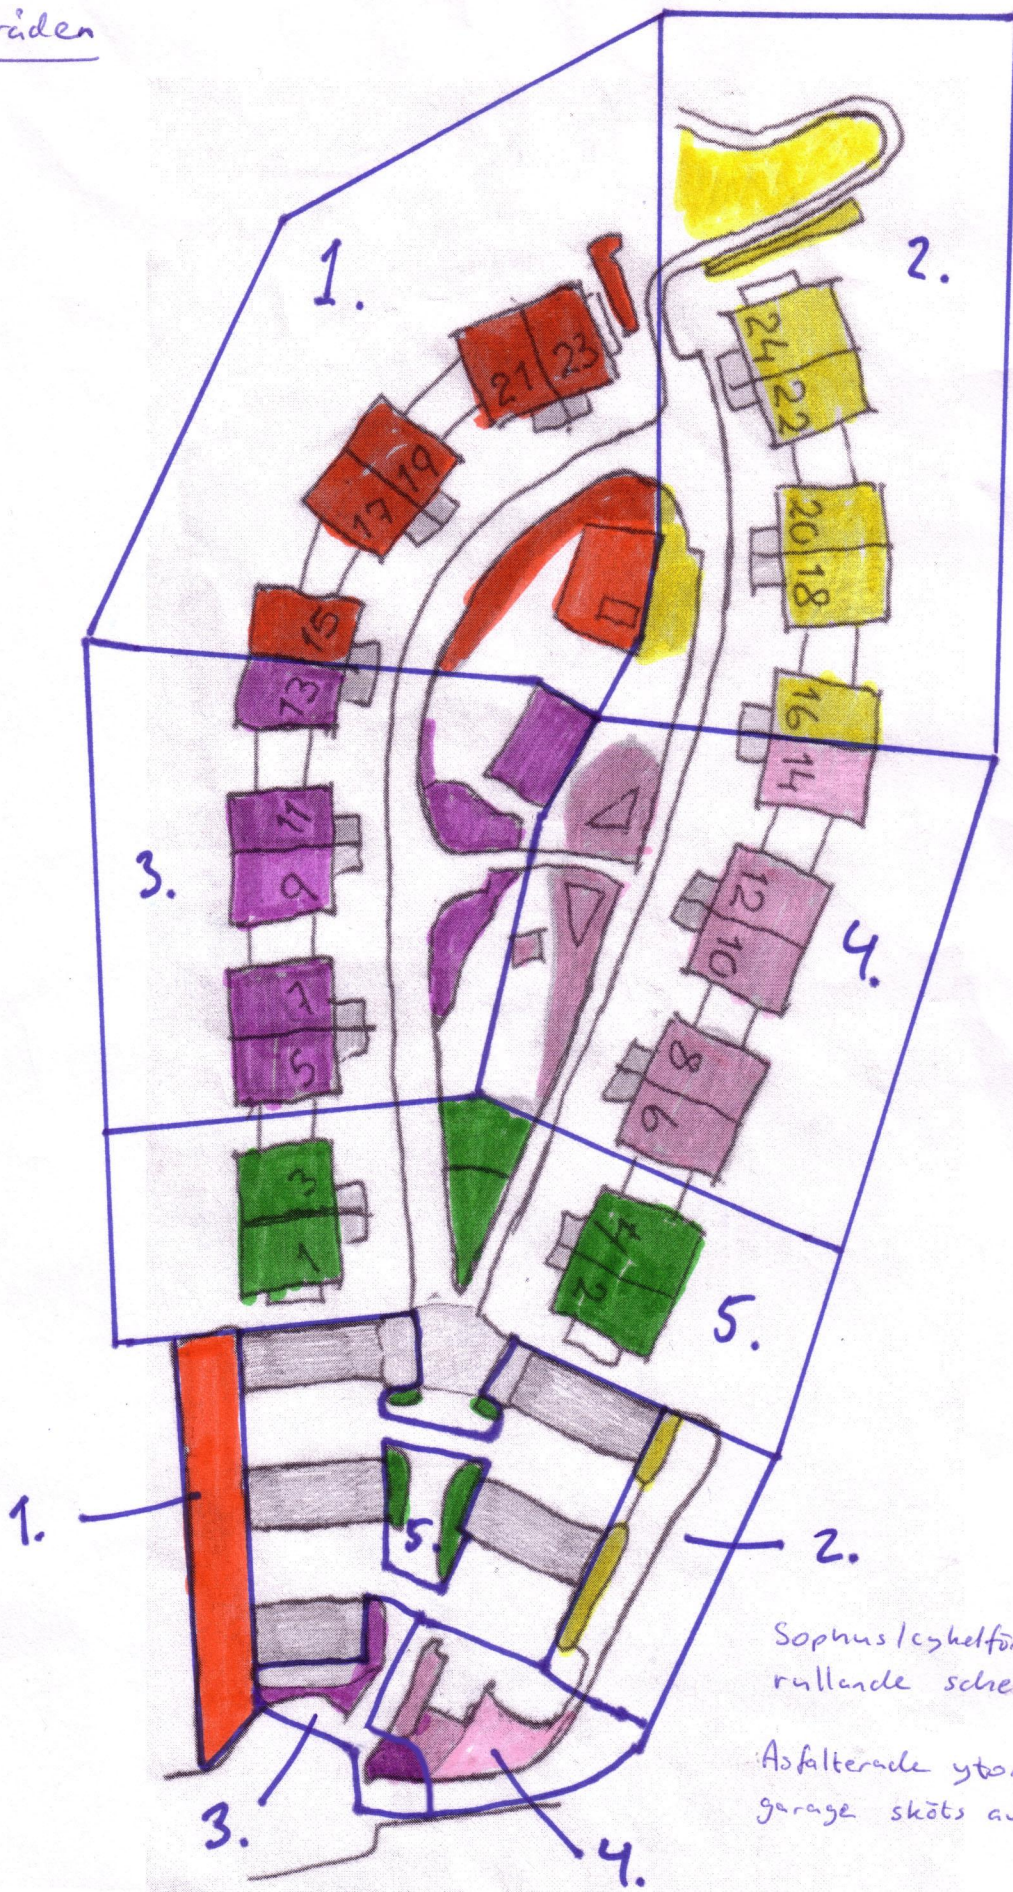

Städansriden

Sophus/cykelvärd enl.
rullande schema.

Asfalterade ytor vid
garage sköts av merkgruppen